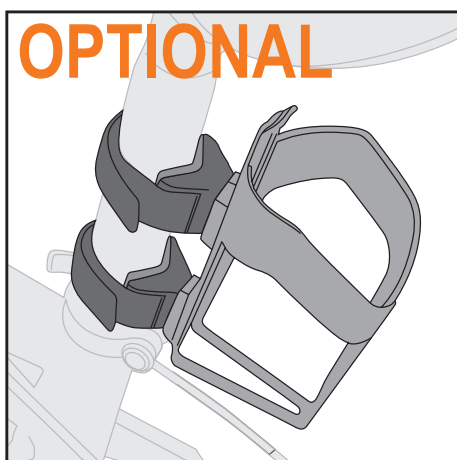

UMFANG
CIRCUMFERENCE

AUßENDURCHMESSER ROHR
OUTER DIAMETER TUBE

Strap for seatpost fastening.

UMFANG
CIRCUMFERENCE

AUßENDURCHMESSER ROHR
OUTER DIAMETER TUBE