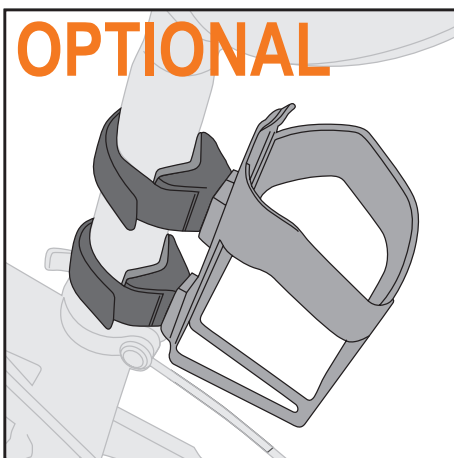

UMFANG
CIRCUMFERENCE

AUßENDURCHMESSER ROHR
OUTER DIAMETER TUBE

Strap for seatpost fastening.

UMFANG
CIRCUMFERENCE

AUßENDURCHMESSER ROHR
OUTER DIAMETER TUBE